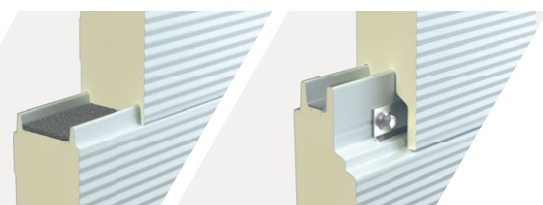

Stěnové sendvičové panely ARPANEL PIR

Parametry

Název	ARPANEL S PIR	ARPANEL SU PIR
Druh panelu	stěnový	
Jádro	polyisokyanurátová pěna	
Způsob upevnění	příznaný spoj	skrytý spoj
Tloušťka [mm]	40 60 80 100	60 80 100 120
Šířka modulu [mm]	1000 1100 1150	1000
Délka [mm]	2 000 - 18 500	
Standardní barvy vnějšího plechu [RAL]**	5010 7016 7035 9002 9006 9007 9010