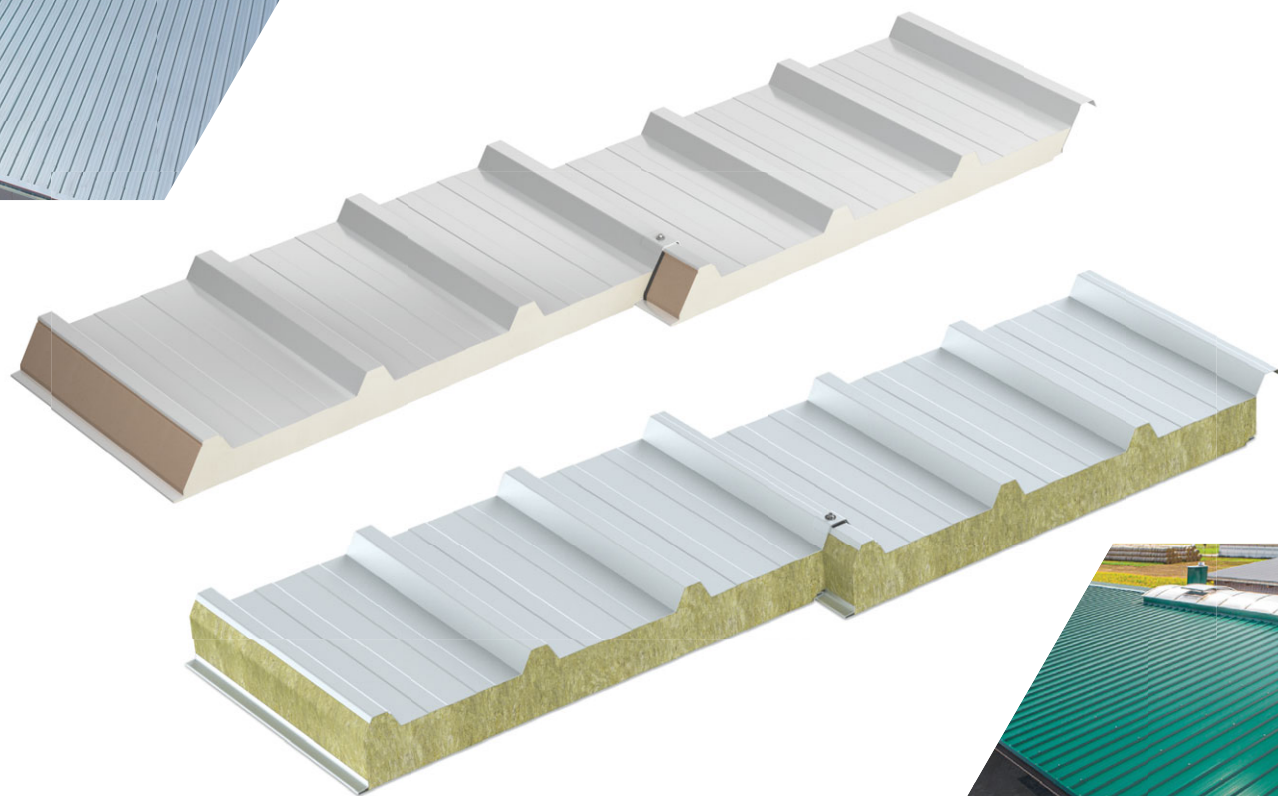

Střešní sendvičové panely ARPANEL PIR a MiWo

Parametry

Název	ARPANEL D PIR	ARPANEL D MiWo
Druh panelu	střešní	
Jádro	polyisokyanurátová pěna	minerální vata
Způsob upevnění	standardní	
Tloušťka [mm]	40 60 80 100 120 160	80 100 120 150 160 180 200 220*
Šířka modulu [mm]	1000	1005
Délka [mm]	2 000 - 18 500	2 000 - 14 500
Standardní barvy vnějšího plechu [RAL]**	5010 7016 7035 9002 9006 9007 9010